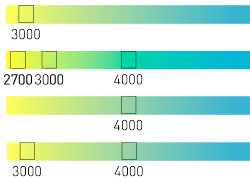

# CINTAS LED

VIDA ÚTIL 30.000 Hrs.

INTERIOR

## DESCRIPCIÓN

TIPO DE LUMINARIA: CINTAS LED  
 FORMATO: ROLLOS DE 5 METROS

IP54 RGB IP20

LED INSIDE

LED

## INFORMACIÓN TÉCNICA

CÓDIGO	IP	TIPO LED	POTENCIA X MT	VOLTAJE	FLUJO	TEMPERATURA	CRI
TIL508	20	COB	12 w	24 V	1000 lm/M	2700k 3000k 4000k	90
TIL030	20	2835	4,8 w en 98 leds	24 V	450 lm/M	3000k 4000k	90
TIL031	20	2835	10 w en 60 leds	24 V	1100 lm/M	3000k 4000k	90
TIL001	20	2835	12 w en 60 leds	12 V	750 lm/M	3000k	80
TIL002	54	2835	12 w en 60 leds	12 V	730 lm/M	3000k	80
TIL103	54	2835	12 w en 60 leds	12 V	750 lm/M	4000k	80
TIL005	20	5050	14,4 w en 60 leds	12 V	580 lm/M	3000k	80
TIL105	20	5050	14,4 w en 60 leds	12 V	600 lm/M	4000k	80
TIL006	54	5050	14,4 w en 60 leds	12 V	570 lm/M	3000k	80
TIL107	54	5050	14,4 w en 60 leds	12 V	590 lm/M	4000k	80
TIL008	54	5050	14,4 w en 60 leds	12 V	-	RGB	80